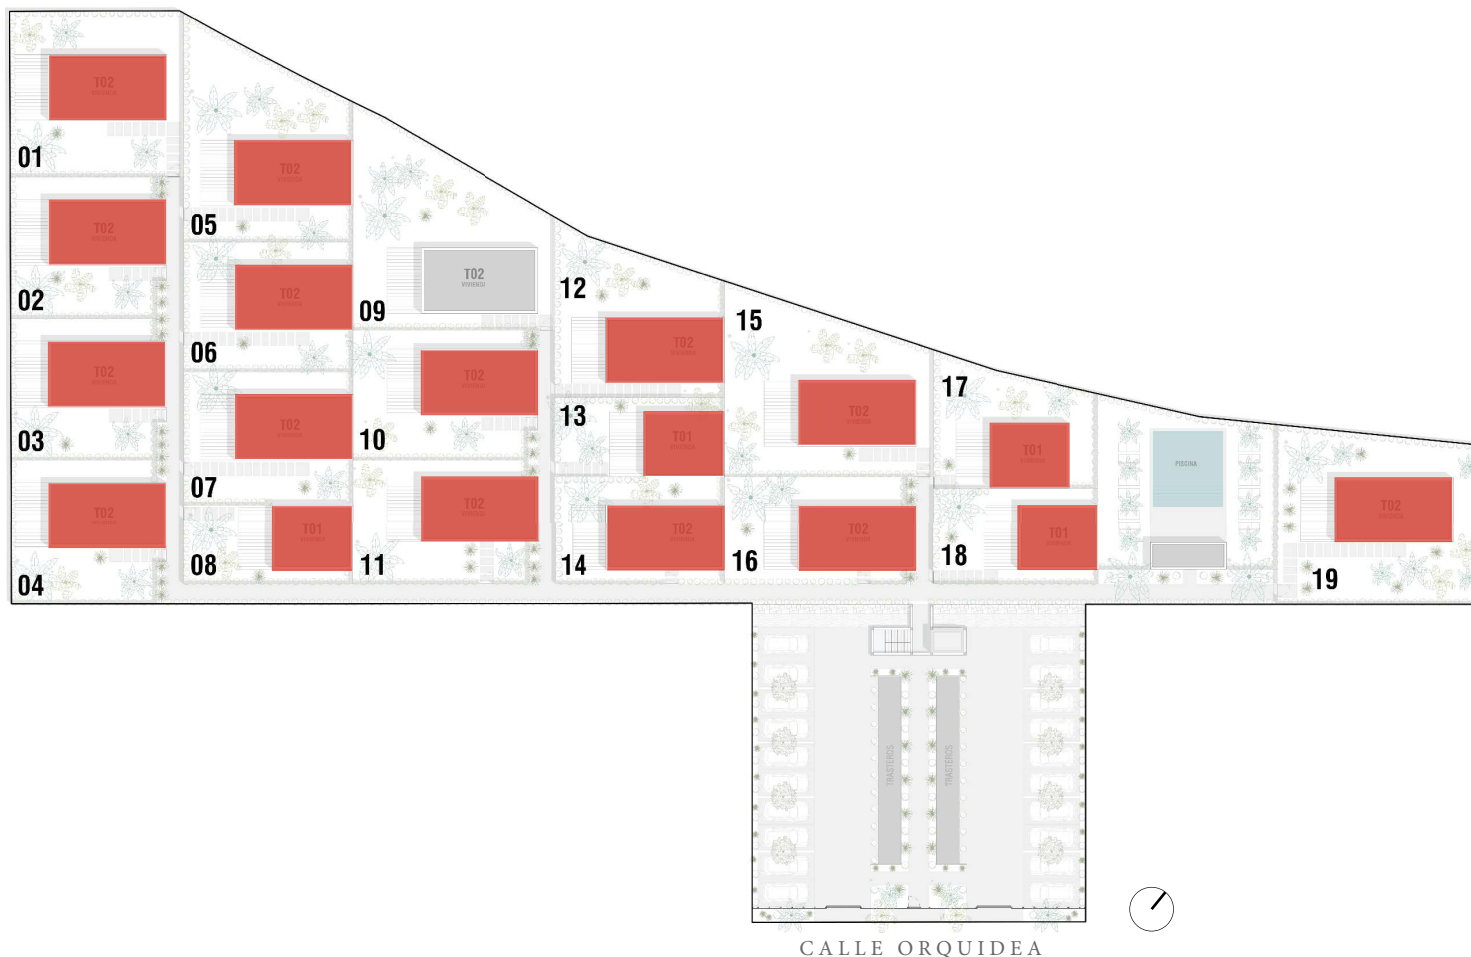

ORQUIDEA
MEDITERRANEAN HOUSES

JUNCOHOUSES

VENDIDAS

19/02/2026

Parcela	Jardín privado	Terraza	Vivienda	Total
1	146,78 m ²	17,40 m ²	60,61 m ²	224,79 m ²
2	89,93 m ²	17,40 m ²	60,61 m ²	167,94 m ²
3	89,41 m ²	17,40 m ²	60,61 m ²	167,42 m ²
4	93,46 m ²	17,40 m ²	60,61 m ²	171,47 m ²
5	164,21 m ²	17,40 m ²	60,61 m ²	242,22 m ²
6	93,17 m ²	17,40 m ²	60,61 m ²	171,18 m ²
7	98,40 m ²	17,40 m ²	60,61 m ²	176,41 m ²
8	47,56 m ²	17,40 m ²	41,18 m ²	106,14 m ²
9	194,64 m ²	17,40 m ²	60,61 m ²	272,65 m ²

Parcela	Jardín privado	Terraza	Vivienda	Total
10	106,69 m ²	17,40 m ²	60,61 m ²	184,70 m ²
11	100,08 m ²	17,40 m ²	60,61 m ²	178,09 m ²
12	113,32 m ²	17,40 m ²	60,61 m ²	191,33 m ²
13	46,82 m ²	17,40 m ²	41,18 m ²	105,40 m ²
14	65,51 m ²	17,40 m ²	60,61 m ²	143,52 m ²
15	185,40 m ²	17,40 m ²	60,61 m ²	263,41 m ²
16	81,48 m ²	17,40 m ²	60,61 m ²	159,49 m ²
17	89,88 m ²	17,40 m ²	41,18 m ²	148,46 m ²
18	67,44 m ²	17,40 m ²	41,18 m ²	126,02 m ²
19	202,87 m ²	17,40 m ²	60,61 m ²	280,88 m ²